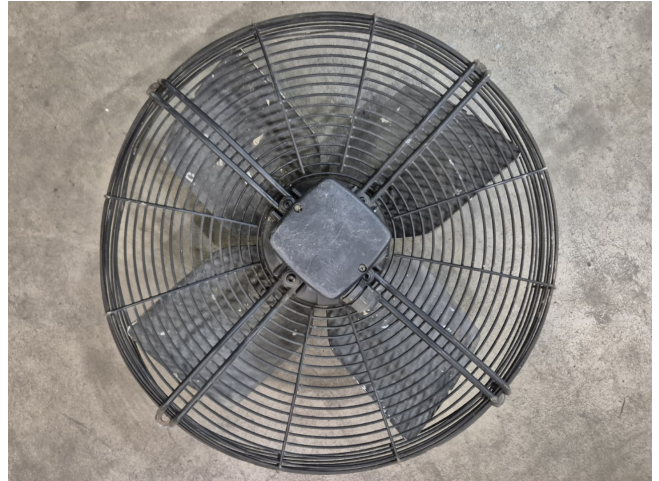

Ziehl Abegg FB050-VDK.4I.6S

Specifications

Marka	Ziehl Abegg
Rodzaj	FB050-VDK.4I.6S
Średnica Ø (mm)	500
Moc (kW)	0,82
Prędkość (obr/min)	1330
Size & Weight	600x600x200 mm (LxWxH) & 12 kg
Stock	1

Description

Used Ziehl Abegg FB050-VDK.4I.6S

Used Ziehl-Abegg FB050-VDK.4I.6S fan with the following specifications: 50 Hz - 0,82/0,55 kW - 1330/1030 RPM - diameter 500 mm.